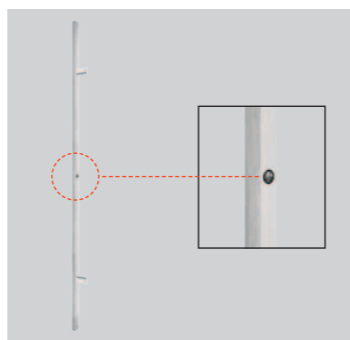

POCHWYT Z ELEKTROPRZYCISKIEM BEZPRZEWODOWYM

POSZERZENIE metr bieżący	
szerokość	CENA NETTO
2,5 cm	165,00 PLN
5,0 cm	201,00 PLN
10 cm	264,00 PLN

* poszerzenie nie występuje w kolorze czarnym

KLAMKA SOLID SOLO FLEX	CENA NETTO
dopłata do ceny wybranego okucia	240,00 PLN

WKŁADKA KLASY C	
92	CENA NETTO
wkładka	258,00 PLN
wkładko-gałka	294,00 PLN
68	CENA NETTO
wkładka	179,00 PLN
wkładko-gałka	205,00 PLN

KLAMKO-KLAMKA SOLID FLEX	CENA NETTO
dopłata do ceny wybranego okucia	240,00 PLN

CENA NETTO	
podwalina	45,00 PLN
elektrozaczep	210,00 PLN
preparat do pielęgnacji stali nierdzewnej	55,00 PLN
samozamkacz srebrny, szynowy	330,00 PLN
dopłata do pochwyty bezprzewodowego w komplecie z zasilaczem i nadajnikiem radiowym	600,00 PLN