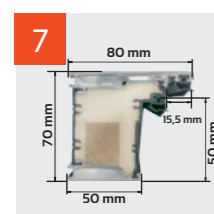

7 CIEPŁA OŚCIEŻNICA ALUMINIOWA Z IZOLACJĄ