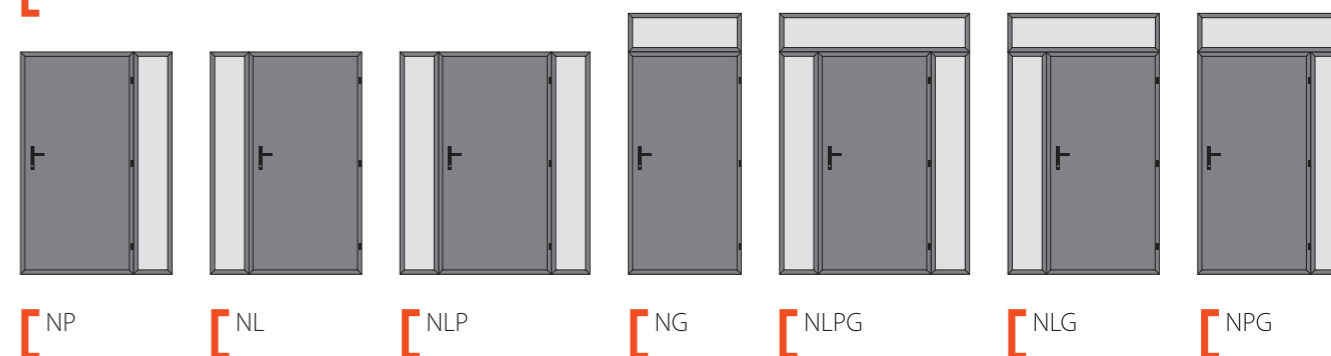

NAŚWIETLA

DRZWI STALOWO-ALUMINIOWE 68,92 mm

- wysokość naświetli górnych od 20 do 70 cm
- szerokość naświetli bocznych od 20 do 100 cm
- dostępne szklenie: reflex brązowy, reflex czarny, lustro, mleczne
- poszerzenia: 2,5 cm; 5 cm; 10 cm
- niestandardowy wymiar naświetla - dopłata 25%
- szyba reflex czarna - dopłata 20%
- naświetla w kolorze czarnym nowość w tej samej cenie

NAŚWIETLA GÓRNE CENY NETTO					
SKŁAD NAŚWIETLI: wkłady mocujące ościeżnicę z naświetlem taśma rozprężna uszczelniająca łącznie z naświetlem, uszczelka łącząca ościeżnicę z naświetlem zestaw montażowy: kotwy lub kołki w zależności od rodzaju naświetla					
wysokość	szerokość do 110 cm	szerokość do 150 cm	szerokość do 200 cm	szerokość do 250 cm	szerokość do 300 cm
20 cm	1300,00 PLN	1350,00 PLN	1400,00 PLN	1550,00 PLN	1800,00 PLN
30 cm	1350,00 PLN	1400,00 PLN	1450,00 PLN	1750,00 PLN	2000,00 PLN
40 cm	1400,00 PLN	1500,00 PLN	1600,00 PLN	1950,00 PLN	2200,00 PLN
50 cm	1450,00 PLN	1550,00 PLN	1750,00 PLN	2150,00 PLN	2400,00 PLN
60 cm	1500,00 PLN	1600,00 PLN	1900,00 PLN	2350,00 PLN	2600,00 PLN
70 cm	1550,00 PLN	1650,00 PLN	2050,00 PLN	2550,00 PLN	2800,00 PLN

NAŚWIETLA BOCZNE CENY NETTO	
szerokość	wysokość do 210 cm
20 cm	1550,00 PLN
30 cm	1650,00 PLN
40 cm	1750,00 PLN
50 cm	1900,00 PLN
60 cm	2100,00 PLN
70 cm	2250,00 PLN
80 cm	2400,00 PLN
90 cm	2600,00 PLN
100 cm	2800,00 PLN

1. 1 profil aluminiowy
2. 2 wypełnione materiałem izolacyjnym
3. 3 pakiet 3 szybowy

OPCJA: