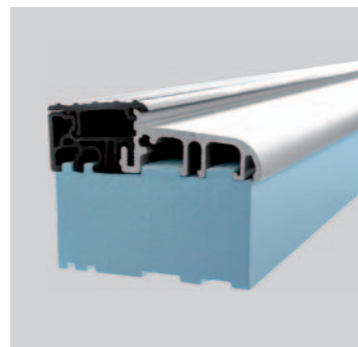

- 1 profil aluminiowy
- 2 wypełnione materiałem izolacyjnym
- 3 pakiet 3 szybowy

OPCJA:

WYPOSAŻENIE ZA DOPŁATĄ

POSZERZENIE DO OŚCIEŻNICY

PODVALINA PODPROGOWA 60 x 30 x 1100mm

WKŁADKA LUB WKŁADKO-GAŁKA KLASY C