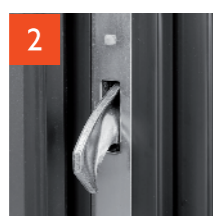

2 GÓRNE I DOLNE RYGLOWANIE HAKOWE 4 SZT.