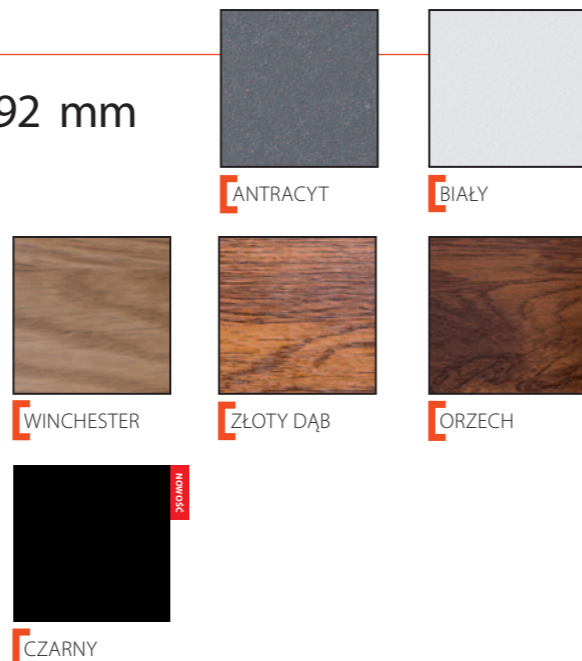

NAŚWIETLA

DRZWI STALOWO-ALUMINIOWE 68,92 mm

- wysokość naświetli górnych od 20 do 70 cm
- szerokość naświetli bocznych od 20 do 100 cm
- dostępne szklenie: reflex brązowy, reflex czarny, lustro, mleczne
- poszerzenia: 2,5 cm; 5 cm; 10 cm
- niestandardowy wymiar naświetla - dopłata 25%
- szyba reflex czarna - dopłata 20%
- naświetla w kolorze czarnym nowość w tej samej cenie