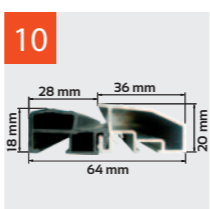

CIEPŁY PRÓG ALUMINIOWY Z WKŁADKĄ PCV