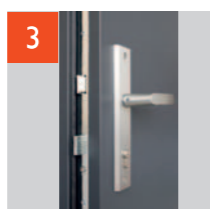

WYPOSAŻENIE

DRZWI STALOWO-ALUMINIOWE 68 mm

68mm

- skrzydło o grubości 68 mm pokryte okleiną PCV w kolorze złoty dąb, orzech, biały, antracyt, winchester
- wypełnienie: pianka XPS
- uszczelki w skrzydle i ościeżnicy
- ramiak drewniany
- skrzydło w systemie czterostronnej przylgi
- bolce przeciwwyważeniowe 3 szt.
- zawiasy 3D regulowane w 3 płaszczyznach
- zamek listwowy 5 punktowy-hakowy Winkhaus
- ościeżnica aluminiowa wzmocniona drewnem, pokryta okleiną PCV w kolorze skrzydła z progim termicznym (ościeżnica w kolorze czarnym **nowość**)
- dwa rozwiązania okuć: tradycyjne - klamka Haga VDV z wkładką lub nowoczesne – pochwyty prostokątne 150 cm, wraz z klamką Setto Solo i wkładką
- szyba reflex brązowy, reflex czarny, lustro lub mleczna

INFORMACJE TECHNICZNE

szerokość otworu w świetle ościeżnicy (cm)	wysokość otworu w świetle ościeżnicy (cm)	szerokość drzwi z ościeżnicą (cm)	wysokość drzwi z ościeżnicą (cm)	szerokość otworu w murze (cm)	wysokość otworu w murze (cm)
90	201	102	210	104	211

PRZESZKLENIA

ZAMEK

DO WYBORU