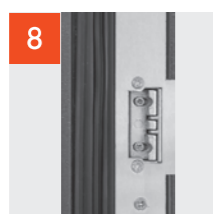

1 GRUBOŚĆ SKRZYDŁA 92MM

2 GÓRNE I DOLNE RYGLOWANIE HAKOWE 4 SZT.

3 ZAMEK

4 SKRZYDŁO Z CZTEROSTRONNĄ PRZYLGĄ

5 BOLCE PRZECIWWYWAŻENIOWE 6 SZT.

6 ZAWIAS 3D REGULOWANY

7 CIEPŁA OŚCIEŻNICA ALUMINIOWA Z IZOLACJĄ