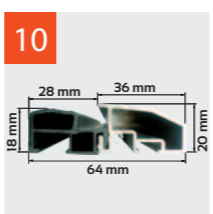

10 CIEPŁY PRÓG ALUMINIOWY Z WKŁADKĄ PCV