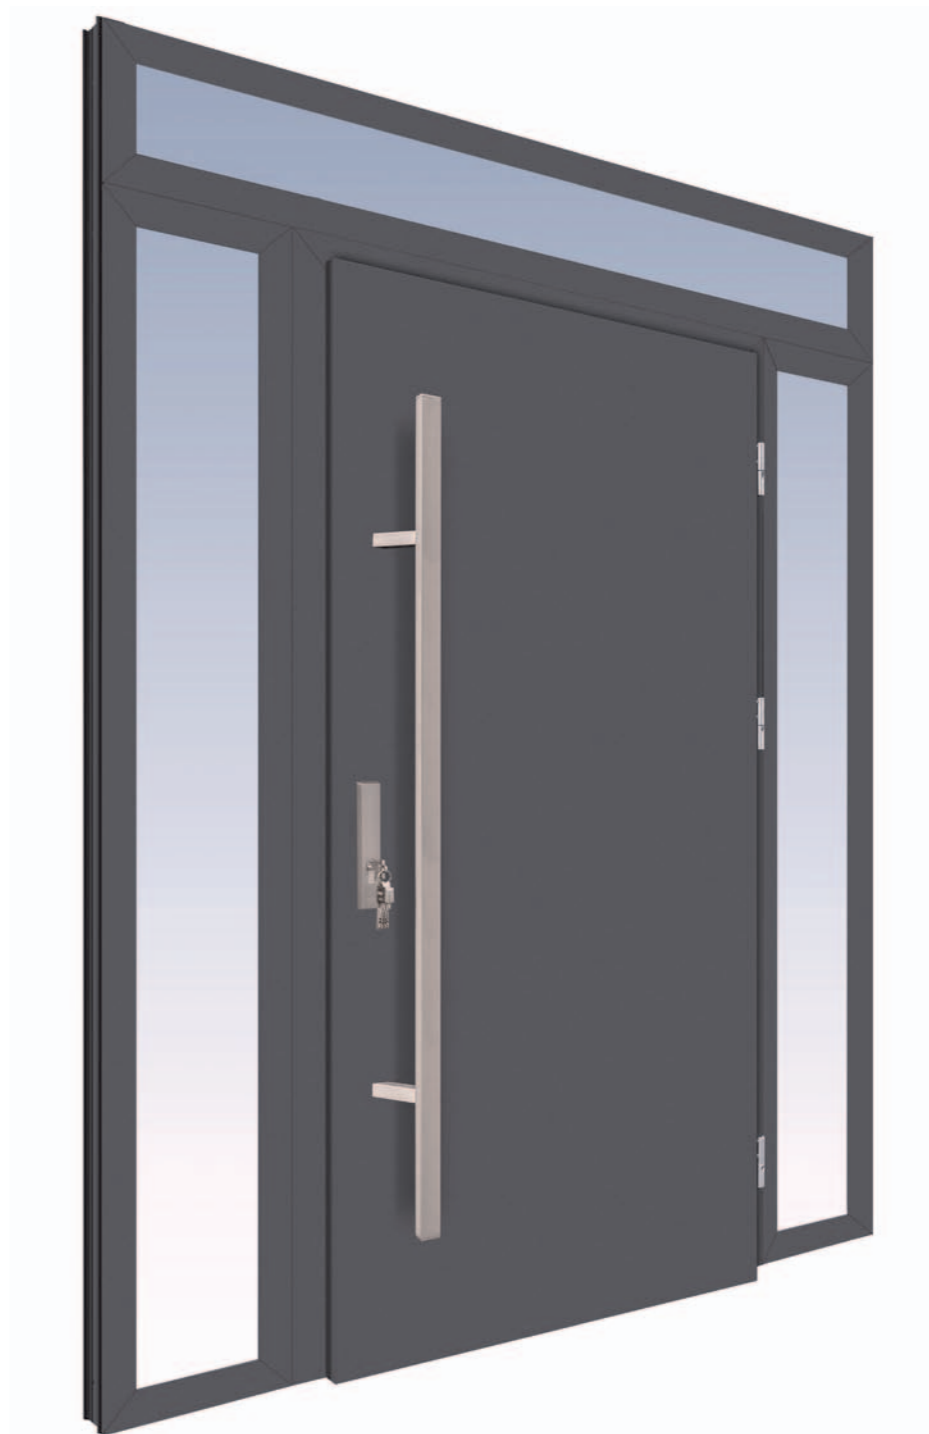

NAŚWIETLA

DRZWI STALOWO-ALUMINIOWE 68,92 mm

- wysokość naświetli górnych od 20 do 70 cm
- szerokość naświetli bocznych od 20 do 100 cm
- dostępne szklenie: reflex brązowy, reflex czarny, lustro, mleczne
- poszerzenia: 2,5 cm; 5 cm; 10 cm
- niestandardowy wymiar naświetla - dopłata 25%
- szyba reflex czarna - dopłata 20%
- naświetla w kolorze czarnym nowość w tej samej cenie

NAŚWIETLA GÓRNE CENY NETTO					
SKŁAD NAŚWIETLI: wkłady mocujące ościeżnicę z naświetlem taśma rozprężna uszczelniająca łącznie z naświetlem, uszczelka łącząca ościeżnicę z naświetlem zestaw montażowy: kotwy lub kołki w zależności od rodzaju naświetla					
wysokość	szerokość do 110 cm	szerokość do 150 cm	szerokość do 200 cm	szerokość do 250 cm	szerokość do 300 cm
20 cm	1300,00 PLN	1350,00 PLN	1400,00 PLN	1550,00 PLN	1800,00 PLN
30 cm	1350,00 PLN	1400,00 PLN	1450,00 PLN	1750,00 PLN	2000,00 PLN
40 cm	1400,00 PLN	1500,00 PLN	1600,00 PLN	1950,00 PLN	2200,00 PLN
50 cm	1450,00 PLN	1550,00 PLN	1750,00 PLN	2150,00 PLN	2400,00 PLN
60 cm	1500,00 PLN	1600,00 PLN	1900,00 PLN	2350,00 PLN	2600,00 PLN
70 cm	1550,00 PLN	1650,00 PLN	2050,00 PLN	2550,00 PLN	2800,00 PLN

NAŚWIETLA BOCZNE CENY NETTO	
szerokość	wysokość do 210 cm
20 cm	1550,00 PLN
30 cm	1650,00 PLN
40 cm	1750,00 PLN
50 cm	1900,00 PLN
60 cm	2100,00 PLN
70 cm	2250,00 PLN
80 cm	2400,00 PLN
90 cm	2600,00 PLN
100 cm	2800,00 PLN

1. 1 profil aluminiowy
2. 2 wypełnione materiałem izolacyjnym
3. 3 pakiet 3 szybowy

OPCJA: