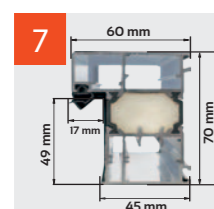

CIEPŁA OŚCIEŻNICA Z IZOLACJĄ