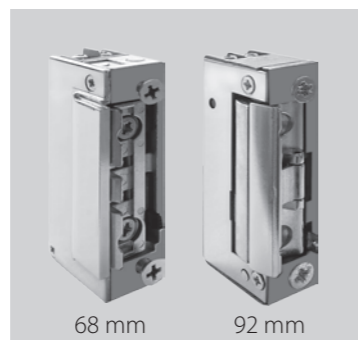

ELEKTROZACZEP